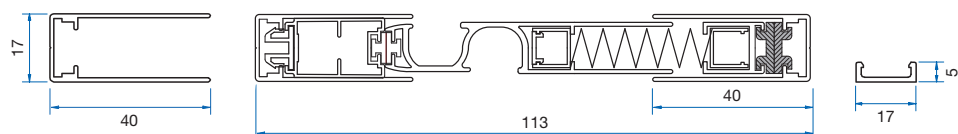

- S) MINY 17.** L'ultime solution pour portes et fenêtres avec une toile plissée au dimensions contenues.
- Design et style soigné avec ses plis de seulement 9 mm
 - Praticité: seulement 17 mm d'épaisseur de profils un record mondial
 - Performante: un système de passage des fils offre une stabilité parfaite
 - Facile à réduire aux dimensions désirées avec sa version en kit
 - Possibilité d'intégration du système dans les coffres des volets roulants

- D) MINY 17.** Die ultimative Lösung für Faltnetze und -Fenster.
- Ausführung: Falten mit nur 9 mm Breite, von höchster Eleganz
 - Zweckmäßigkeit: nur 17 mm Raumbedarf für die Installation (Weltrekord)
 - Leistung: Dank des neuen Verdrahtung steht Miny 17 fest und stabil
 - Bei Lieferung in Kit-Form einfach auf die gewünschten Abmessungen reduzierbar
 - Möglichkeit in einem Rolladensystem einzubauen

- S) MINY 17.** La solución definitiva para puertas y ventanas de malla plisada.
- Diseño: pliegues de sólo 9 mm de ancho, exquisitamente elegantes
 - Praticidad: sólo requiere un espacio de 17 mm para su instalación (récord mundial)
 - Rendimiento: gracias a su nuevo sistema de cableado, el Miny 17 se mantiene fijo y estable
 - Fácil de reducir a las dimensiones deseadas cuando se provee en formato de kit
 - Posibilidad de integración con la persiana enrollable

Max dimensions in mm

	Width	Height		Width	Height
Single door	1800 *	2600	Vertical window	1600	2000
			Horizontal window	1800 *	2600

* AVAILABLE ON REQUEST UP TO 1900 mm.

PROFILE

OPTIONS

Frame for face mount
 Profils spéciaux pour la pose en applique
 Rahmen für Frontmontage
 Marco para montaje frontal